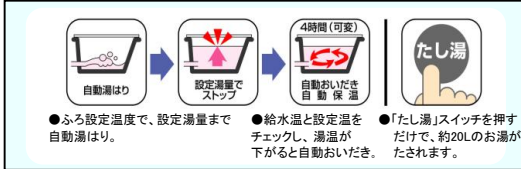

## ガス代節約

快適な  
生活

## オート機能

指一本でお風呂沸かし

うっかりしても  
安心ね!

## たっぷり給湯

台所とお風呂で同時に使っても大丈夫

24号の大能力なら  
たっぷりお湯が  
つかえるから  
2ヶ所同時もOK!!